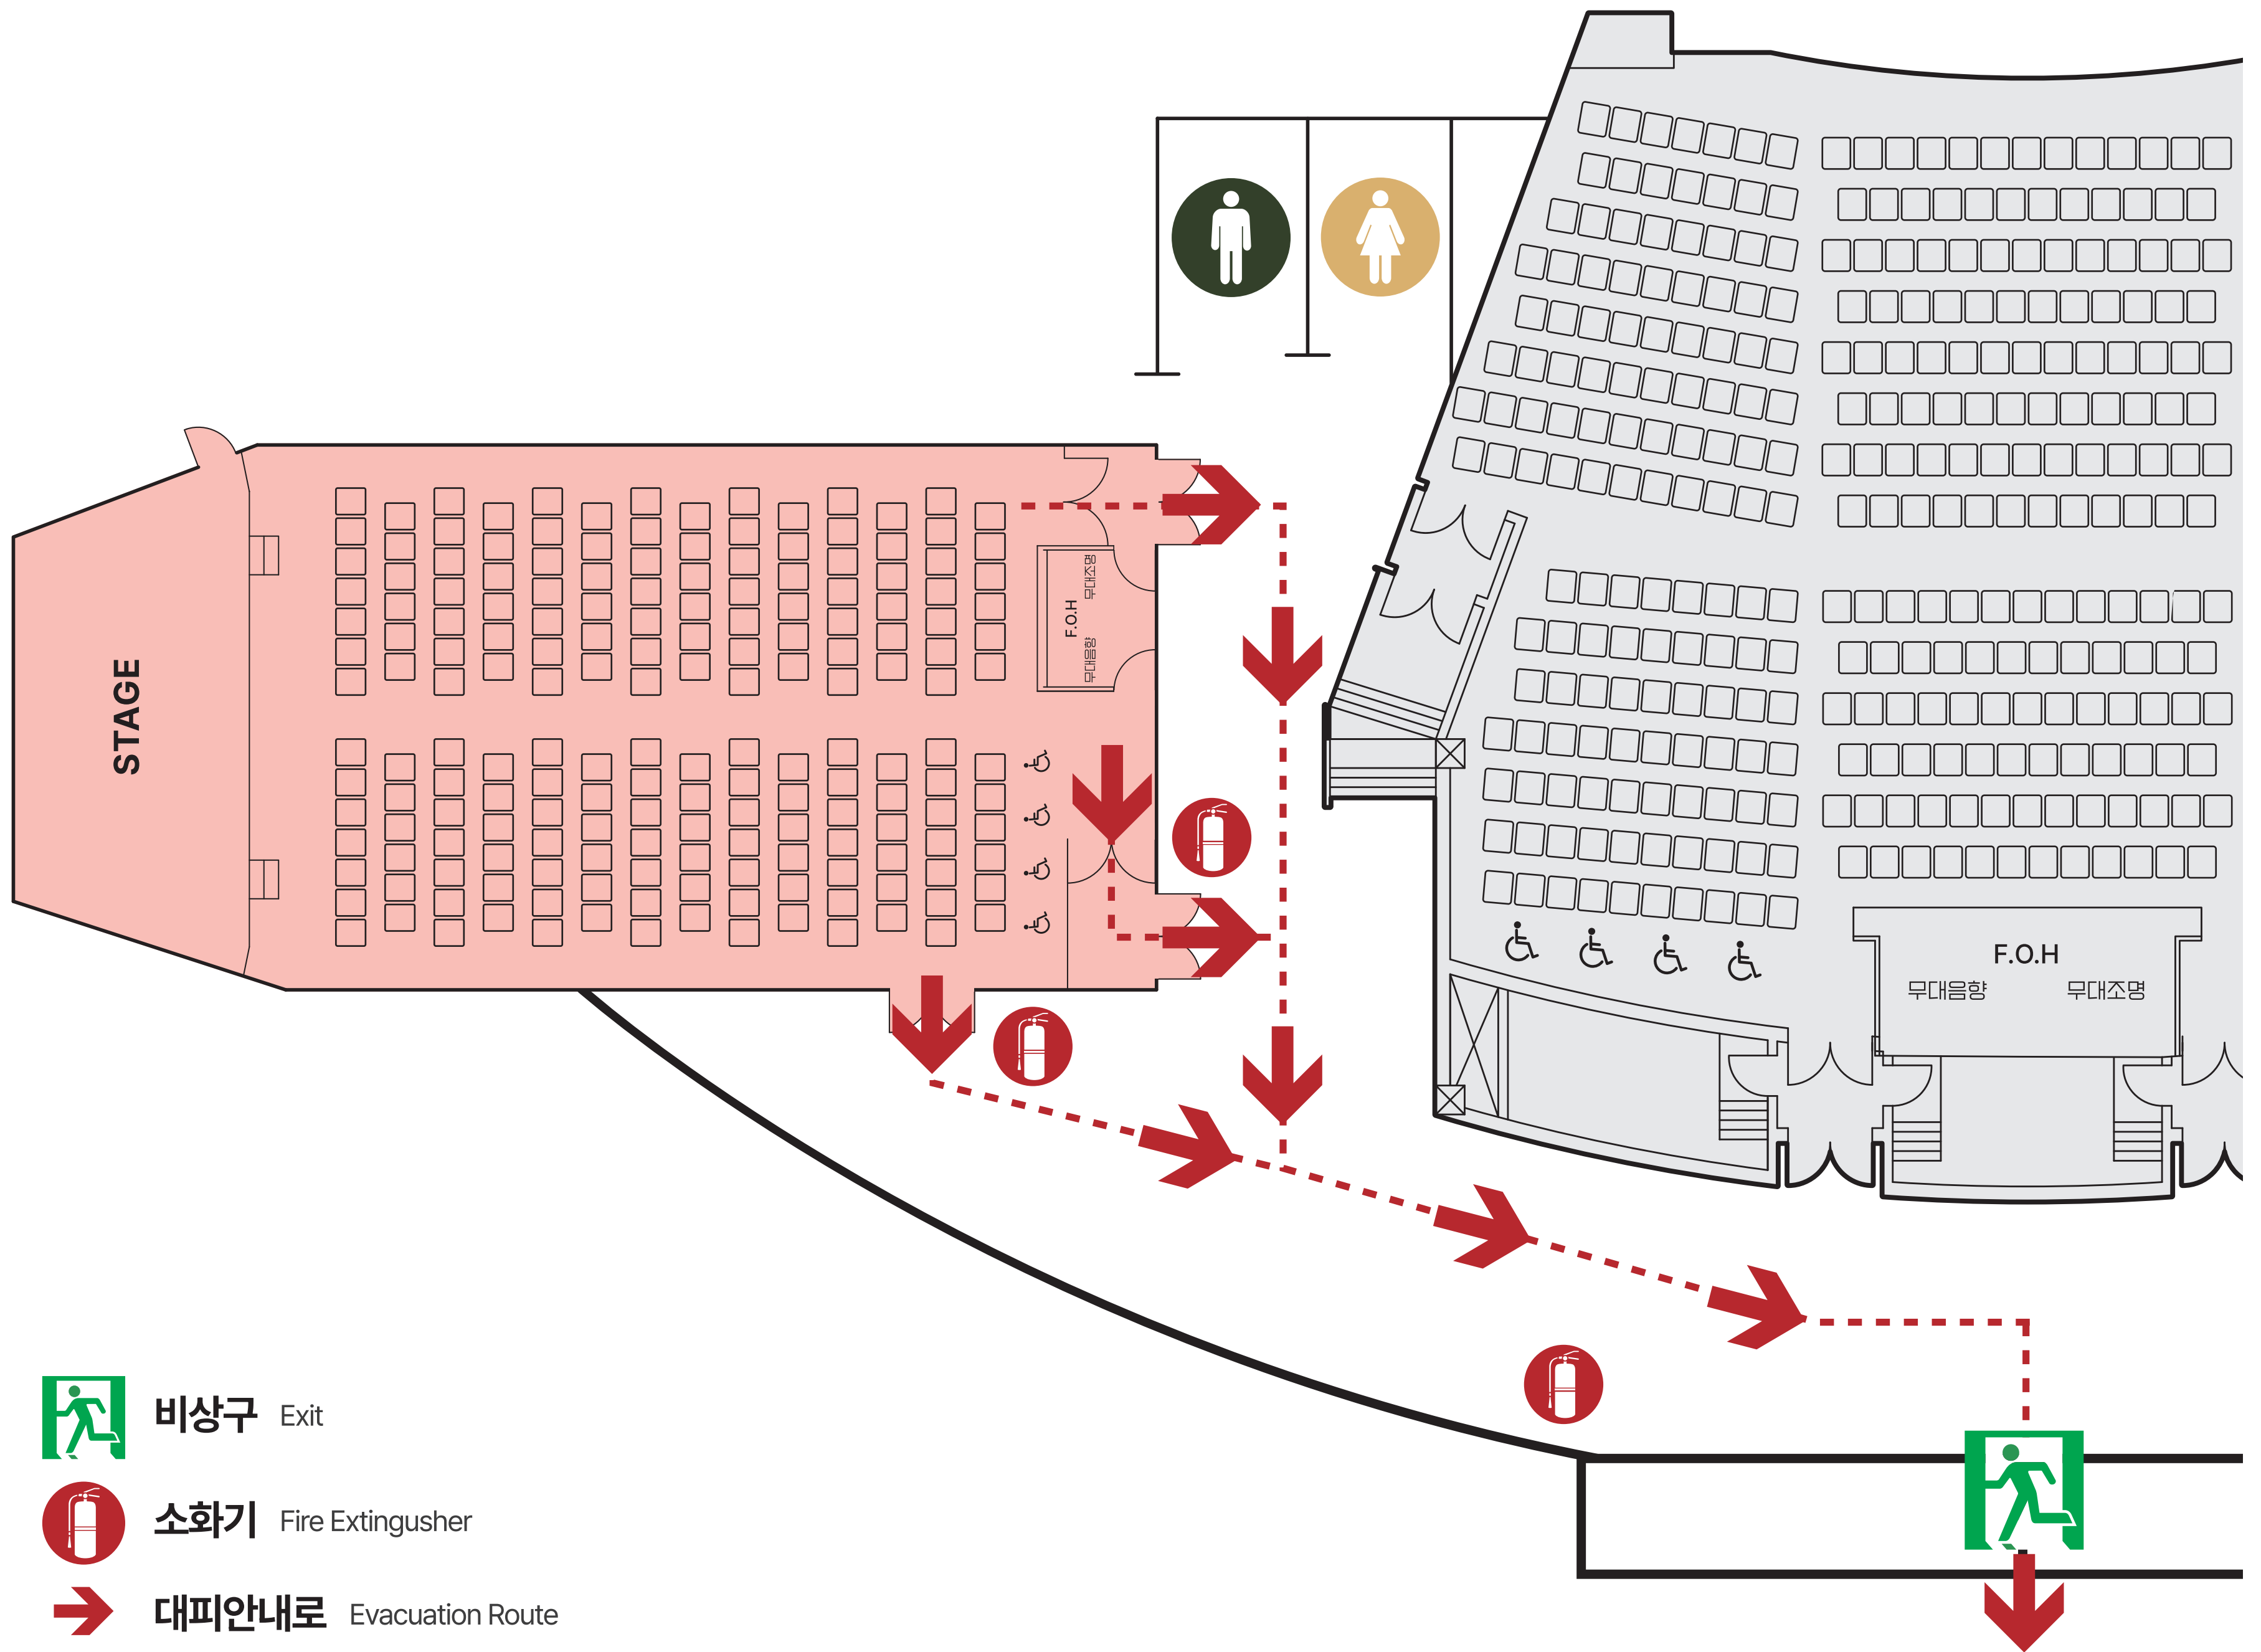

소공연장 비상대피도

비상시 대피안내로를 따라 대피해주세요.

관람예절

좋은 관람 예절이 즐거운 문화 생활을 만듭니다.

공연시작10분전까지
공연장입장하기

공연중에는 옆사람과
대화하지않기

공연 도중에는
음식물섭취하지않기

휴대전화전원및
시계알람끄기

사진 촬영하지않기

어린이동행시
관람연령확인하기

성환문화회관
SEONGHWAN CULTURAL CENTER